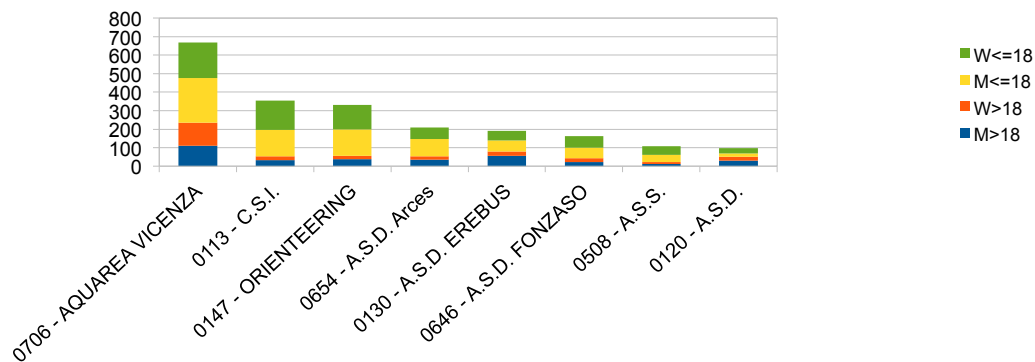

Tesserati veneti per fasce d'età - società più numerose

Tesserati veneti per fasce d'età

VICENZA

<i>Tour VI</i>	11-gen	Creazzo	117		
<i>Camp. SCIO</i>	11-gen	Asiago	93		
<i>Camp. SCIO</i>	12-gen	Enego	54		
<i>Tour VI</i>	09-feb	Brendola	52		
<i>Tour VI</i>	23-feb	Vicenza	67		
<i>Tour VI</i>	02-mar	Monte Lupia	30		
<i>Tour VI</i>	09-mar	Vicenza Ferrovieri	29		
<i>Tour VI</i>	16-mar	Botteghino Risorto	117		
<i>Camp. Giovanile</i>	23-mar	Nove	161		
<i>Tour VI</i>	30-mar	Poiana Maggiore	111		
<i>Trofeo Giovanile</i>	13-apr	Bosco di Tretto - Schio	150		
<i>Berico Tour</i>	13-apr	Sossano	30		
<i>Tour VI</i>	25-apr	Alonte	126		
<i>Tour VI</i>	17-mag	Pozzolo di Villaga	60		
<i>Tour VI</i>	18-mag	Prunno	25		
<i>Promozionale</i>	25-mag	Pilaastro di Orgiano	50		
<i>Coppa It PREO</i>	01-giu	Valgiardini Asiago	57		
<i>Coppa Italia</i>	01-giu	Valgiardini Asiago	738		
<i>Tour VI</i>	22-giu	Rotzo	38		
<i>5days 1° tappa</i>	06-lug	Turcio	1920		
<i>Extra 5days</i>	11-lug	Asiago	395		
<i>WOC Middle</i>	11-lug	Campomulo	153		
<i>WOC Relay</i>	12-lug	Campomulo	186		
<i>5days 5° tappa</i>	12-lug	Campomulo	1952		
<i>Tour VI</i>	24-ago	Val Formica	46		
<i>Tour VI</i>	31-ago	Hinterbek	59		
<i>Tour VI</i>	14-set	Rotzo	46		
<i>Promozionale</i>	15-set	Grisignano di Zocco	29		
<i>Promozionale</i>	19-ott	Montagnana	39		
<i>Tour VI</i>	25-ott	Vicenza Querini	113	Gare VI:	32
<i>Camp. Ven. Notturna</i>	08-nov	Cogollo del Cengio	80	Totale VI:	7225
<i>Regionale Tour VI</i>	16-nov	Schio	102	Media VI:	226