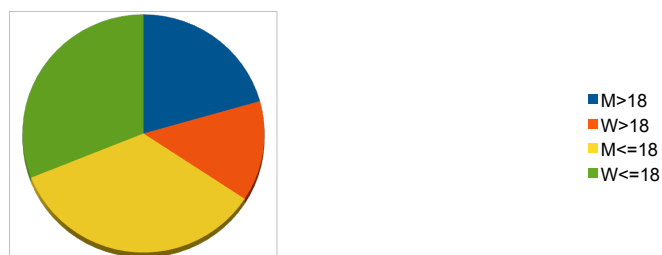

Tesserati veneti per fasce d'età - società più numerose

Tesserati veneti per fasce d'età

VICENZA

<i>Tour VI</i>	11-gen	Creazzo	117		
<i>Camp. SCIO</i>	11-gen	Asiago	93		
<i>Camp. SCIO</i>	12-gen	Enego	54		
<i>Tour VI</i>	09-feb	Brendola	52		
<i>Tour VI</i>	23-feb	Vicenza	67		
<i>Tour VI</i>	02-mar	Monte Lupia	30		
<i>Tour VI</i>	09-mar	Vicenza Ferrovieri	29		
<i>Tour VI</i>	16-mar	Botteghino Risorto	117		
<i>Camp. Giovanile</i>	23-mar	Nove	161		
<i>Tour VI</i>	30-mar	Poiana Maggiore	111		
<i>Trofeo Giovanile</i>	13-apr	Bosco di Tretto - Schio	150		
<i>Berico Tour</i>	13-apr	Sossano	30		
<i>Tour VI</i>	25-apr	Alonte	126		
<i>Tour VI</i>	17-mag	Pozzolo di Villaga	60		
<i>Tour VI</i>	18-mag	Prunno	25		
<i>Promozionale</i>	25-mag	Pilaastro di Orgiano	50		
<i>Coppa It PREO</i>	01-giu	Valgiardini Asiago	57		
<i>Coppa Italia</i>	01-giu	Valgiardini Asiago	738		
<i>Tour VI</i>	22-giu	Rotzo	38		
<i>5days 1° tappa</i>	06-lug	Turcio	1920		
<i>Extra 5days</i>	11-lug	Asiago	395		
<i>WOC Middle</i>	11-lug	Campomulo	153		
<i>WOC Relay</i>	12-lug	Campomulo	186		
<i>5days 5° tappa</i>	12-lug	Campomulo	1952		
<i>Tour VI</i>	24-ago	Val Formica	46		
<i>Tour VI</i>	31-ago	Hinterbek	59		
<i>Tour VI</i>	14-set	Rotzo	46		
<i>Promozionale</i>	15-set	Grisignano di Zocco	29		
<i>Promozionale</i>	19-ott	Montagnana	39		
<i>Tour VI</i>	25-ott	Vicenza Querini	113	Gare VI:	32
<i>Camp. Ven. Notturna</i>	08-nov	Cogollo del Cengio	80	Totale VI:	7225
<i>Regionale Tour VI</i>	16-nov	Schio	102	Media VI:	226