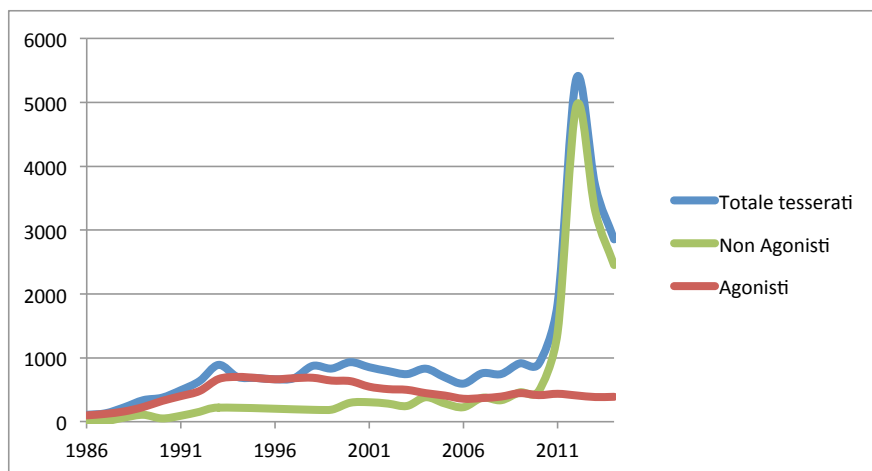

17/10, 18/10 – Schio e Campomulo, Coppa Italia

www.fisoveneto.it/calendar

FISO

FEDERAZIONE
ITALIANA
SPORT
ORIENTAMENTO

Anno	AGO	NOAGO	Non atleta	Totale tesserati	Totale società
1986	98	10	0	108	16
1987	123	9	0	132	19
1988	161	65	0	226	46
1989	229	108	0	337	37
1990	325	51	0	376	34
1991	401	93	0	494	33
1992	482	156	0	638	37
1993	668	222	0	890	37
1994	701		0	701	31
1995	685		0	685	33
1996	664		0	664	30
1997	681		0	681	30
1998	688	186	0	874	29
1999	644	188	0	832	29
2000	635	297	0	932	34
2001	548	305	0	853	30
2002	510	283	0	793	29
2003	499	246	0	745	27
2004	447	383	0	830	28
2005	410	287	0	697	25
2006	359	227	10	596	23
2007	370	375	13	758	23
2008	393	336	17	746	27
2009	447	460	7	914	28
2010	416	479	12	907	27
2011	437	1393	14	1844	29
2012	411	4945	19	5375	30
2013	386	3297	11	3694	30
2014	390	2453	12	2855	31

Nel 2014 sono stati 1503 i tesserati per la prima volta.
 471 sono stati tesserati per la seconda volta mentre i restanti 885 sono stati tesserati più di 3 volte
 Sono 23 i "fedeli" fin dal 1986

Tesserati in attività fin dal 1986 (29 rinnovi)