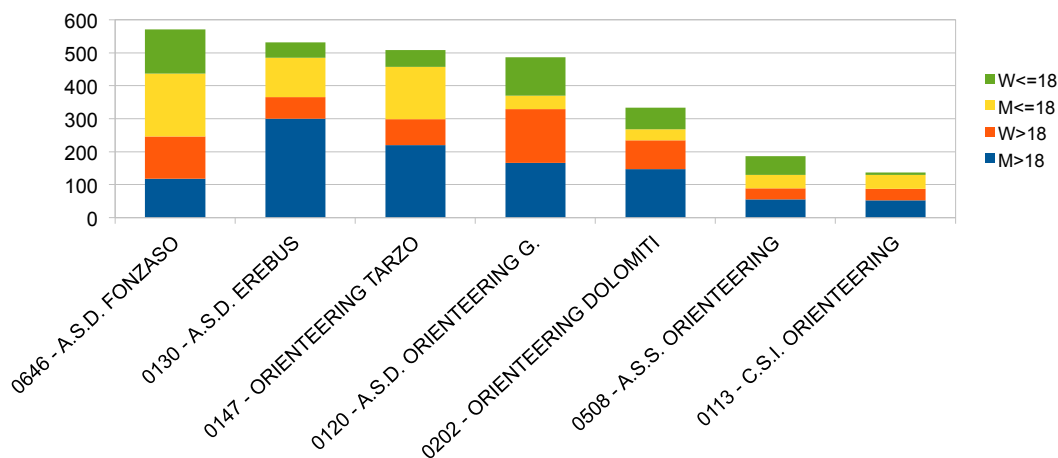

Partecipazioni venete per fasce d'età

Distribuzione partecipazione società più numerose