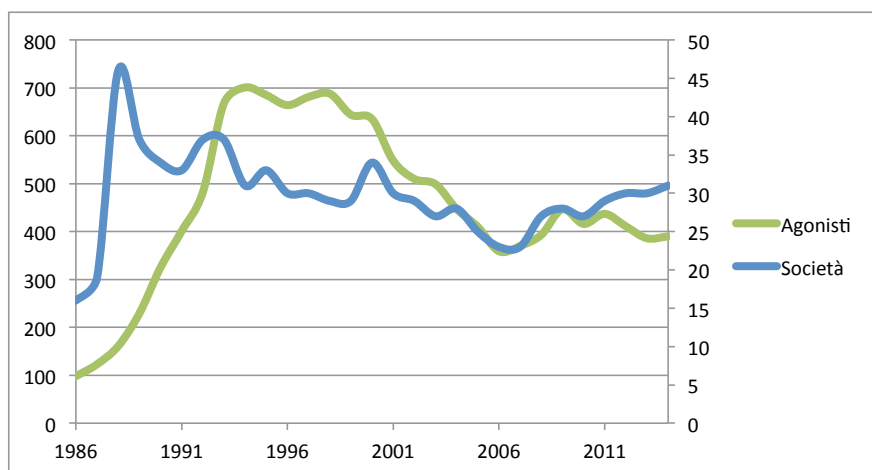

17/10, 18/10 – Schio e Campomulo, Coppa Italia

www.fisoveneto.it/calendar

FISO

FEDERAZIONE
ITALIANA
SPORT
ORIENTAMENTO

Anno	AGO	NOAGO	Non atleta	Totale tesserati	Totale società
1986	98	10	0	108	16
1987	123	9	0	132	19
1988	161	65	0	226	46
1989	229	108	0	337	37
1990	325	51	0	376	34
1991	401	93	0	494	33
1992	482	156	0	638	37
1993	668	222	0	890	37
1994	701		0	701	31
1995	685		0	685	33
1996	664		0	664	30
1997	681		0	681	30
1998	688	186	0	874	29
1999	644	188	0	832	29
2000	635	297	0	932	34
2001	548	305	0	853	30
2002	510	283	0	793	29
2003	499	246	0	745	27
2004	447	383	0	830	28
2005	410	287	0	697	25
2006	359	227	10	596	23
2007	370	375	13	758	23
2008	393	336	17	746	27
2009	447	460	7	914	28
2010	416	479	12	907	27
2011	437	1393	14	1844	29
2012	411	4945	19	5375	30
2013	386	3297	11	3694	30
2014	390	2453	12	2855	31

Nel 2014 sono stati 1503 i tesserati per la prima volta.
 471 sono stati tesserati per la seconda volta mentre i restanti 885 sono stati tesserati più di 3 volte
 Sono 23 i "fedeli" fin dal 1986

Tesserati in attività fin dal 1986 (29 rinnovi)