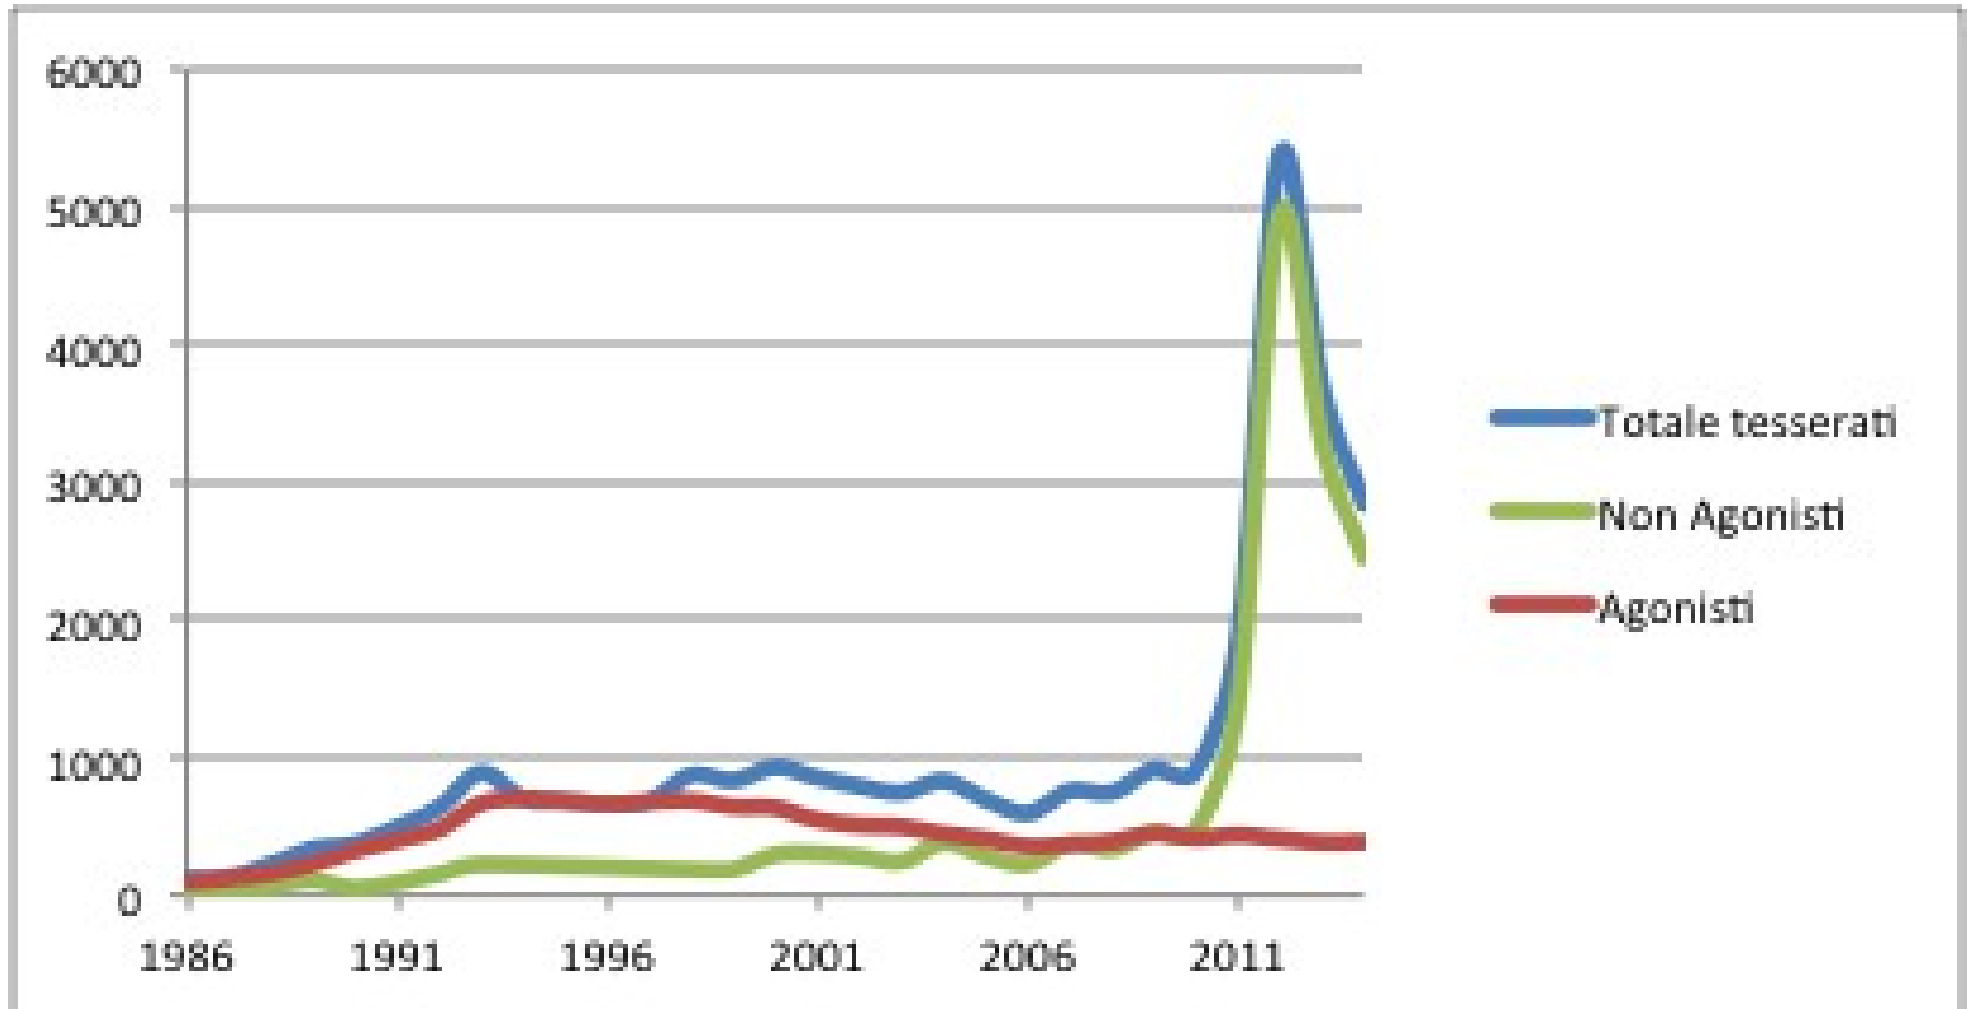

Statistiche FISO VENETO 2014

10 dicembre 2014
Edoardo Tona

*dati aggiornati a inizio dicembre 2014

TESSERATI

2012 2013 2014

2858 tesserati di cui:

2453 atleti non agonisti

390 atleti agonisti

12 non atleti

31 società

3695 tesserati di cui:

3297 atleti non agonisti

386 atleti agonisti

11 non atleti

30 società

5375 tesserati di cui:

4945 atleti non agonisti

411 atleti agonisti

19 non atleti

30 società

TENDENZA TESSERATI

FEDELTA' TESSERATI

I tesserati attuali da quanti anni sono con la FISO?

Solo un anno: 1503 (52,6%)