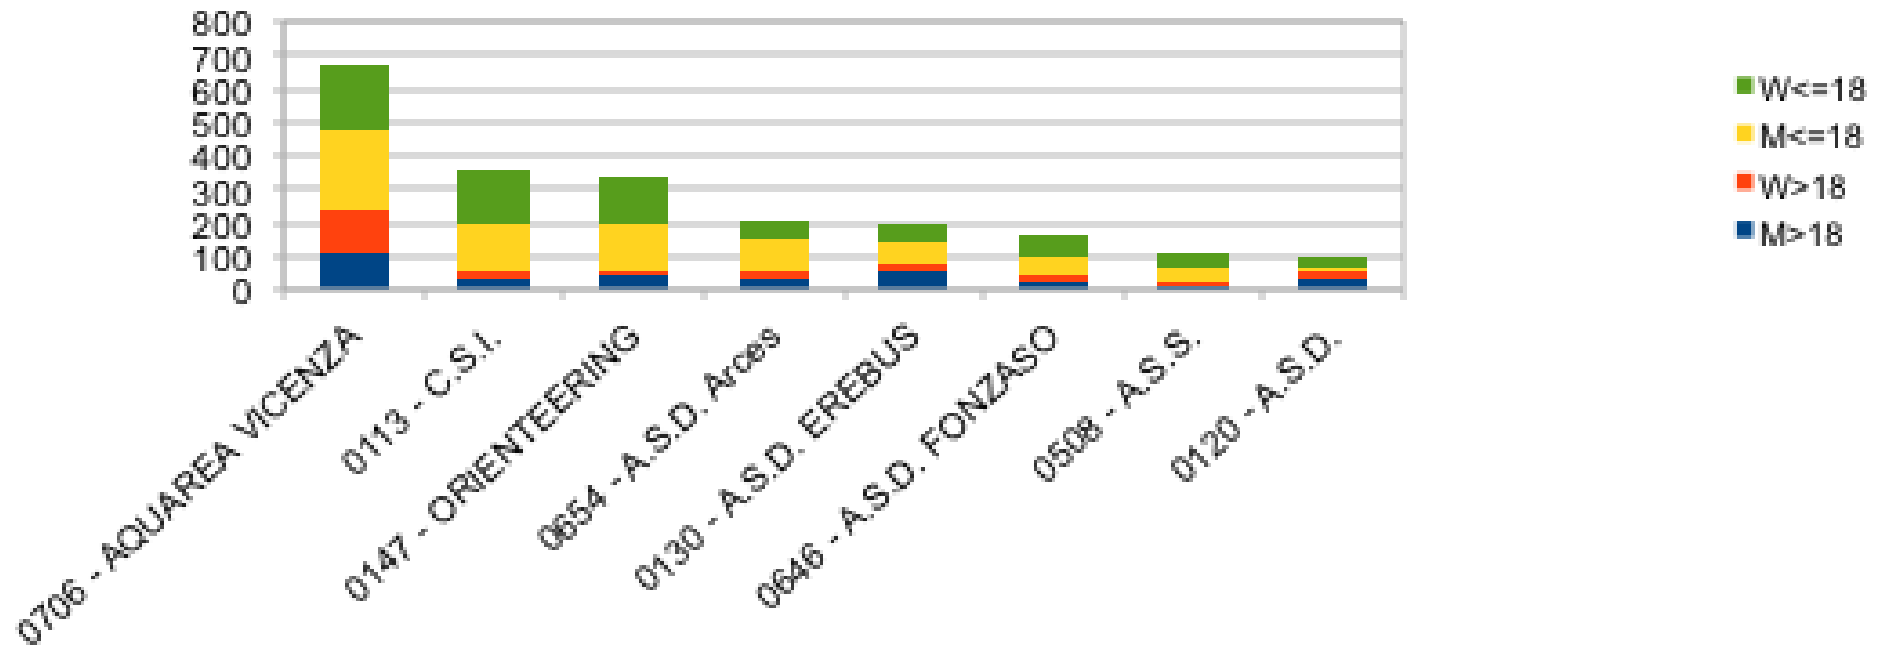

Da un anno oppure da due anni: 1974 (53,6%)

Quindi 885 (30,9%) sono tesserati da almeno 3 anni

Sono 23 i tesserati che sono con la FISO Veneto fin dalla fondazione (1986)

TESSERATI PER SOCIETA'

Societa	M>18	W>18	M<=18	W<=18	Totale
0706 - AQUAREA VICENZA ASD	111	125	240	193	669
0113 - C.S.I. ORIENTEERING TREVISO	32	22	143	158	355
0147 - ORIENTEERING TARZO A.S.D.	38	17	144	131	330
0654 - A.S.D. Arces Orienteering Klubb	34	20	93	63	210
0130 - A.S.D. EREBUS VICENZA	56	24	60	51	191
0646 - A.S.D. FONZASO	23	19	57	64	163
0508 - A.S.S. MALIPIERO MARCON	13	8	39	47	107
0120 - A.S.D. ORIENTEERING G. GALILEI	31	21	18	28	98
0202 - ORIENTEERING DOLOMITI	34	18	22	21	95

[...]

TOTALE	588	389	990	886	2853
---------------	------------	------------	------------	------------	-------------

TESSERATI PER SOCIETA'

Tesserati veneti per fasce d'eta - società più numerose

PARTECIPAZIONE GARE PER SOCIETA'